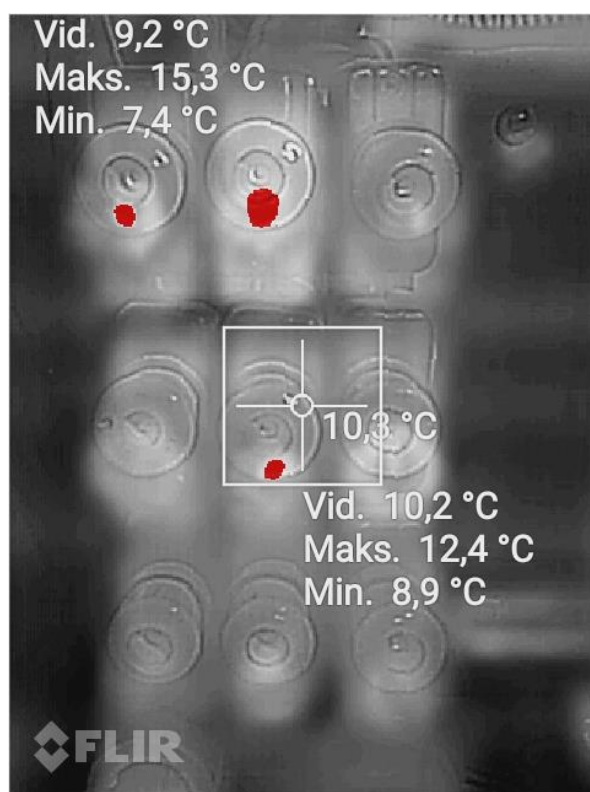

## Par termokameru mobilajos tālruņos

Rūpējoties par ugunsdrošību objektā, ir jāpārbauda, vai elektroinstalācijas ir darba kārtībā un tās vadi, kabeli vai kontaktu savienojumi pārlietu nesasilst un nerada ugunsbīstamu situāciju. Elektroinstalācijas kontaktu savienojumu kvalitātes pārbaudi var veikt arī ar termokameras palīdzību (“Ugunsdrošības noteikumu” 58.punkts).

Ugunsdrošības noteikumos termokamerai nav noteiktas specifiskas prasības, taču tai ir jāspēj identificēt (vizualizēt) paaugstināta siltuma avotu elektroinstalācijā, nozarkārbā, elektrosadales skapī un citviet.

Šobrīd ir pieejami dažādi termokameru tehniskie risinājumi, un Valsts ugunsdzēsības un glābšanas dienesta inspektori izmēģināja lietotājiem daudz pieejamāku infrasarkanā kameru - mobilajā tālrunī iebūvētu FLIR termokameru. Kā redzams ilustratīvajos attēlos, fotografējot, piemēram, drošinātājus elektrosadales skapī, termokamera spēja izšķirt minimālas temperatūras starpības, sarkanā krāsā vizualizējot visvairāk sakarsušo objektu. Temperatūras rādījumi tiek atainoti uz ekrāna, taču jāatceras, ka dati ir jāsalīdzina ar normām – pieļaujamām temperatūras maksimālajām robežām.

Janvārī izmēģinājām mobilajā tālrunī iebūvētu termokameru. Secinājām, ka, līdzīgi kā ar pārnēsājamo termokameru, arī mobilajā tālrunī iebūvētā ļauj notikuma vietā efektīvi noteikt sakaršanas vietu pēc spilgtuma uz attēliem (jo spilgtākā krāsa, jo lielāka temperatūra), kā arī, parāda vietas, kur vēl apslēpti notiek degšana, piemēram, starpstāvu pārsegumos vai starpsienās.