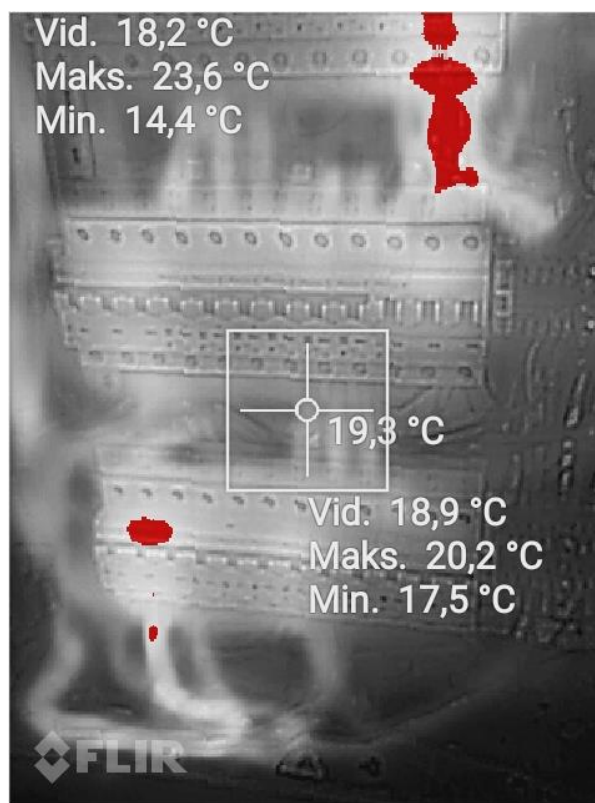

## Par termokameru mobilajos tālruņos

Rūpējoties par ugunsdrošību objektā, ir jāpārbauda, vai elektroinstalācijas ir darba kārtībā un tās vadi, kabeli vai kontaktu savienojumi pārlietu nesasilst un nerada ugunsbīstamu situāciju. Elektroinstalācijas kontaktu savienojumu kvalitātes pārbaudi var veikt arī ar termokameras palīdzību (“Ugunsdrošības noteikumu” 58.punkts).

Ugunsdrošības noteikumos termokamerai nav noteiktas specifiskas prasības, taču tai ir jāspēj identificēt (vizualizēt) paaugstināta siltuma avotu elektroinstalācijā, nozarkārbā, elektrosadales skapī un citviet.

Šobrīd ir pieejami dažādi termokameru tehniskie risinājumi, un Valsts ugunsdzēsības un glābšanas dienesta inspektori izmēģināja lietotājiem daudz pieejamāku infrasarkanā kameru - mobilajā tālrunī iebūvētu FLIR termokameru. Kā redzams ilustratīvajos attēlos, fotografējot, piemēram, drošinātājus elektrosadales skapī, termokamera spēja izšķirt minimālas temperatūras starpības, sarkanā krāsā vizualizējot visvairāk sakarsušo objektu. Temperatūras rādījumi tiek atainoti uz ekrāna, taču jāatceras, ka dati ir jāsalīdzina ar normām – pieļaujamām temperatūras maksimālajām robežām.

Janvārī izmēģinājām mobilajā tālrunī iebūvētu termokameru. Secinājām, ka, līdzīgi kā ar pārnēsājamo termokameru, arī mobilajā tālrunī iebūvētā ļauj notikuma vietā efektīvi noteikt sakaršanas vietu pēc spilgtuma uz attēliem (jo spilgtākā krāsa, jo lielāka temperatūra), kā arī, parāda vietas, kur vēl apslēpti notiek degšana, piemēram, starpstāvu pārsegumos vai starpsienās.